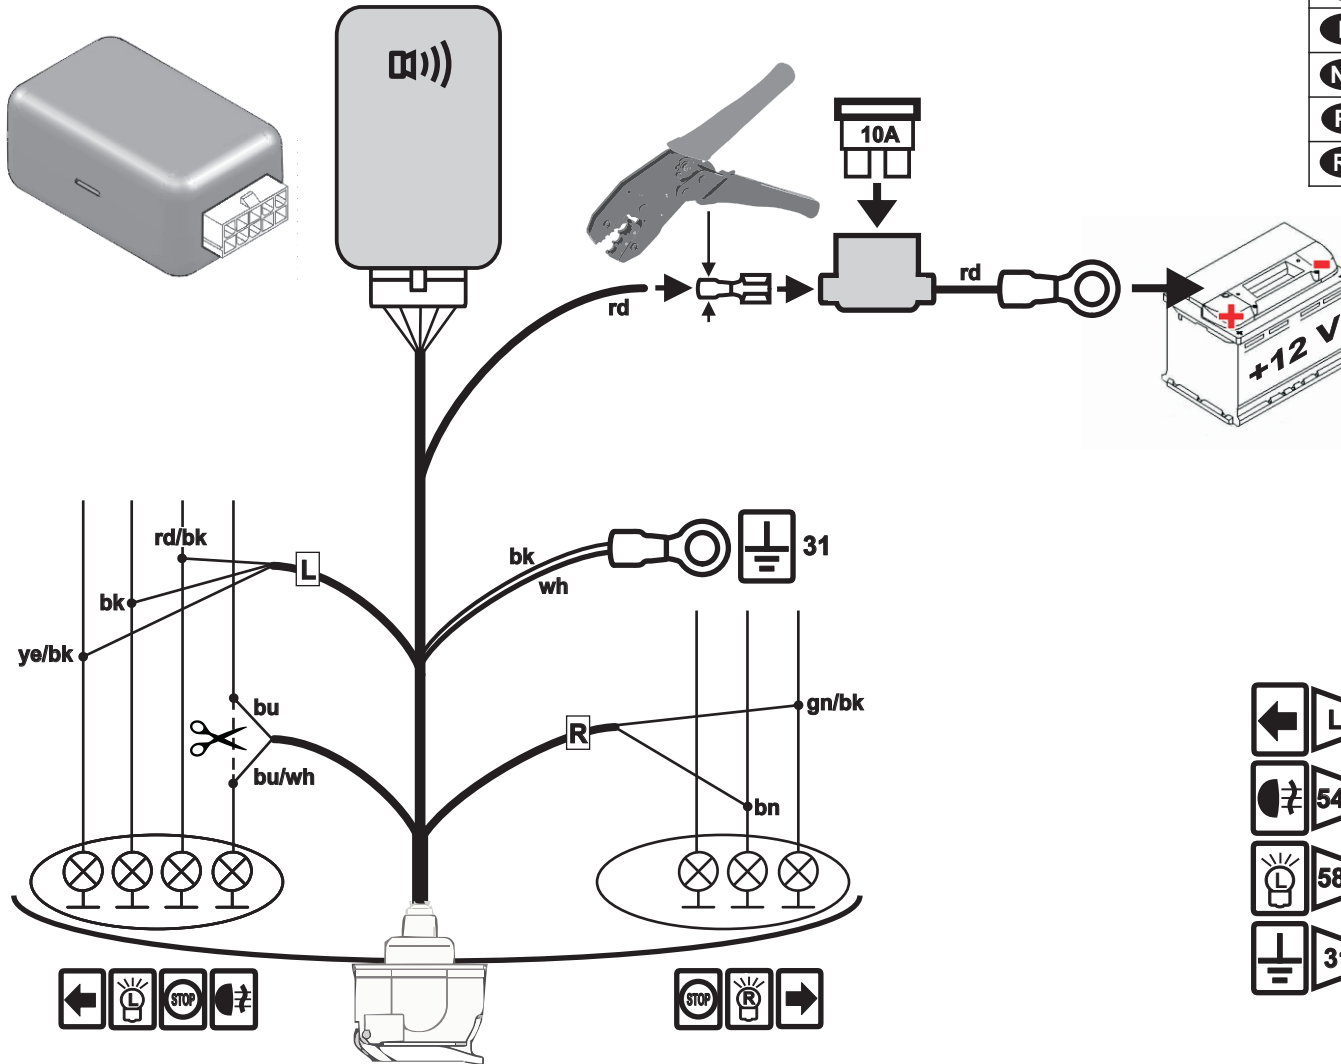

# BCM03-G7-Kit

max.	
1/L	10W + 21W
4/R	10W + 21W
5/58R	3 x 5W
7/58L	3 x 5W
6/54	3 x 21W
2/54G	21W

	bk	wh	bn	gn	rd	ye	bu
<b>DE</b>	schwarz	weiß	braun	grün	rot	gelb	blau
<b>CZ</b>	černo	bílá	hnědá	zelená	červená	žlutá	modrý
<b>SK</b>	čierny	biely	hnedý	zelený	červený	žltý	modrý
<b>ES</b>	negro	blanco	marrón	verde	rojo	amarillo	azul
<b>FR</b>	noir	blanc	marron	vert	rouge	jaune	bleu
<b>GB</b>	black	white	brown	green	red	yellow	blue
<b>GR</b>	íáýñĩ	éáöäü	éáóŸ	ðñŸóéíř	éúêééíř	éβðñéíř	ìðèä
<b>IT</b>	nero	bianco	marrone	verde	rosso	giallo	blu
<b>NO</b>	svart	hvit	brun	grønn	rod	gul	bla
<b>PL</b>	czarny	biały	brązowy	zielony	czerwony	żółty	niebieski
<b>RU</b>	+ãðíúé	áâëüé	êřðè+íâä	çãèáíúé	êðàñíúé	ææòóúé	ãöèçáóé