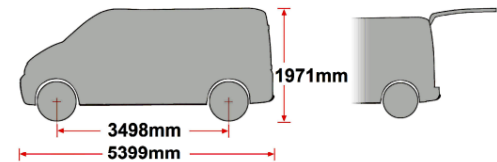

**K632/B632- Renault Traffic 2014- Nissan NV300/Fiat Talento 2016-
/Vauxhall Vivaro 2014-2019 L2, H1, Tailgate**

Pages 43-68

B