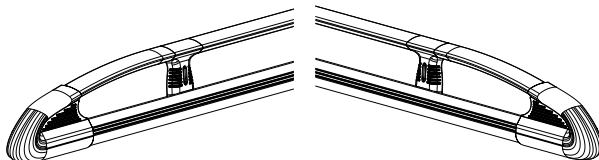

SA438 x 1 ☐

LHS x 2

RHS x 2

Centre x 2