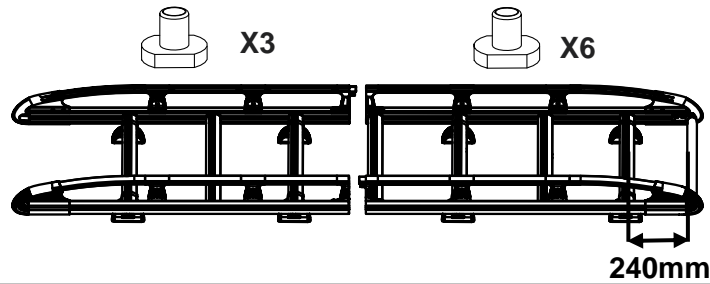

A

**K630/B630- Renault Traffic 2014- Nissan NV300/Fiat Talento 2016-
/Vauxhall Vivaro 2014-2019 L1, H1, Tailgate**

**200kg
Max**

Page 43-68

B

**K629/B629- Renault Traffic 2014- Nissan NV300/Fiat Talento 2016-
/Vauxhall Vivaro 2014-2019 L1, H1, Twin Doors**