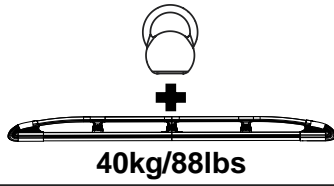

16.

17.

18.

19.

20.

**K631/B631- Renault Traffic 2014- Nissan NV300/Fiat Talento 2016-
/Vauxhall Vivaro 2014-2019 L2, H1, Twin Doors**

**200kg
Max**

Pages 21-42, 59-68