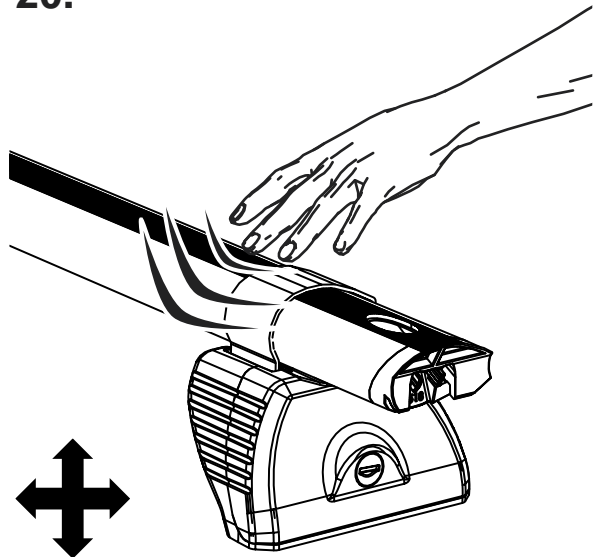

16.

17.

18.

19.

20.

**K631/B631- Renault Traffic 2014- Nissan NV300/Fiat Talento 2016-
/Vauxhall Vivaro 2014-2019 L2, H1, Twin Doors**

**200kg
Max**

Pages 21-42, 59-68