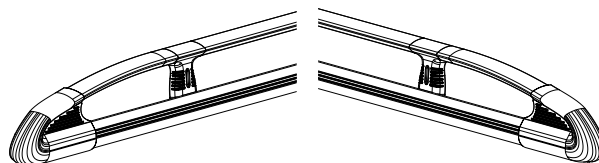

A

**K630/B630- Renault Traffic 2014- Nissan NV300/Fiat Talento 2016-
/Vauxhall Vivaro 2014-2019 L1, H1, Tailgate**

**200kg
Max**

Page 43-68

B

**K629/B629- Renault Traffic 2014- Nissan NV300/Fiat Talento 2016-
/Vauxhall Vivaro 2014-2019 L1, H1, Twin Doors**