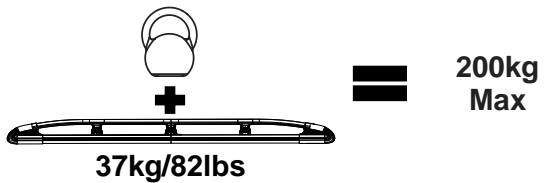

**K632/B632- Renault Traffic 2014- Nissan NV300/Fiat Talento 2016-
/Vauxhall Vivaro 2014-2019 L2, H1, Tailgate**

Pages 43-68

B