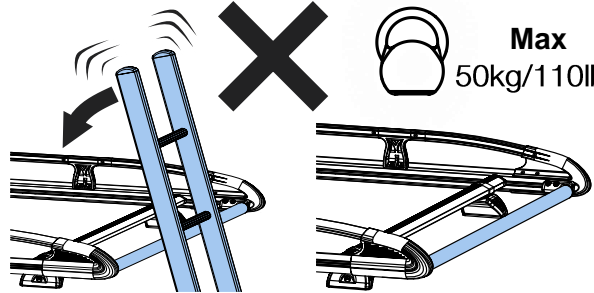

VA4KR

KammRack

Instructions

CITY CRASH

According to ISO/ PAS 11154:2006

VA4KR:

VAUXHALL Vivaro 2014- 2019
RENAULT Traffic 2014-
NISSAN NV300 2016- FIAT
Talento 2016-

Max
50kg/110lbs