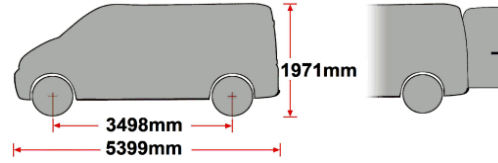

16.

17.

18.

19.

20.

**K631/B631- Renault Traffic 2014- Nissan NV300/Fiat Talento 2016-
/Vauxhall Vivaro 2014-2019 L2, H1, Twin Doors**

**200kg
Max**

Pages 21-42, 59-68