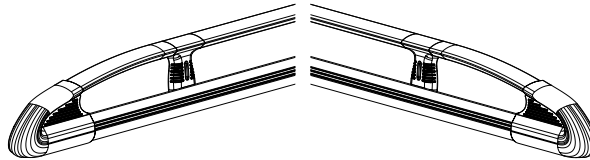

**K629/B629- Renault Traffic 2014- Nissan NV300/Fiat Talento 2016-
/Vauxhall Vivaro 2014-2019 L1, H1, Twin Doors**

Pages 43-68

B

**K632/B632- Renault Traffic 2014- Nissan NV300/Fiat Talento 2016-
/Vauxhall Vivaro 2014-2019 L2, H1, Tailgate**

Pages 43-68

B