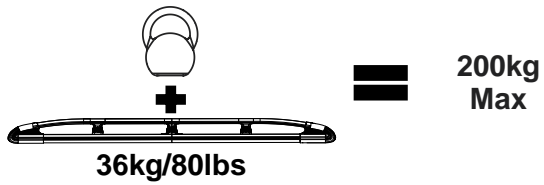

A

**K630/B630- Renault Traffic 2014- Nissan NV300/Fiat Talento 2016-
/Vauxhall Vivaro 2014-2019 L1, H1, Tailgate**

**200kg
Max**

Page 43-68

B

**K629/B629- Renault Traffic 2014- Nissan NV300/Fiat Talento 2016-
/Vauxhall Vivaro 2014-2019 L1, H1, Twin Doors**