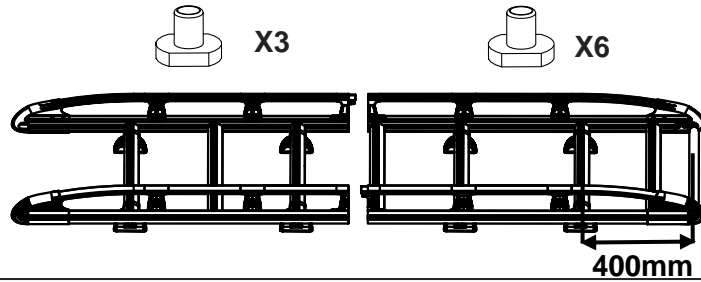

A

**K630/B630- Renault Traffic 2014- Nissan NV300/Fiat Talento 2016-
/Vauxhall Vivaro 2014-2019 L1, H1, Tailgate**

**200kg
Max**

Page 43-68

B

**K629/B629- Renault Traffic 2014- Nissan NV300/Fiat Talento 2016-
/Vauxhall Vivaro 2014-2019 L1, H1, Twin Doors**