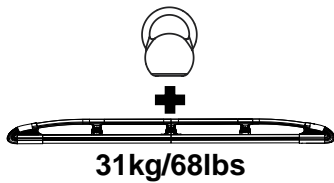

**K630/B630- Renault Traffic 2014- Nissan NV300/Fiat Talento 2016-
/Vauxhall Vivaro 2014-2019 L1, H1, Tailgate**

**200kg
Max**