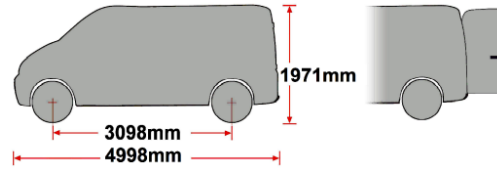

A

**K630/B630- Renault Traffic 2014- Nissan NV300/Fiat Talento 2016-
/Vauxhall Vivaro 2014-2019 L1, H1, Tailgate**

**200kg
Max**

Page 43-68

B

**K629/B629- Renault Traffic 2014- Nissan NV300/Fiat Talento 2016-
/Vauxhall Vivaro 2014-2019 L1, H1, Twin Doors**