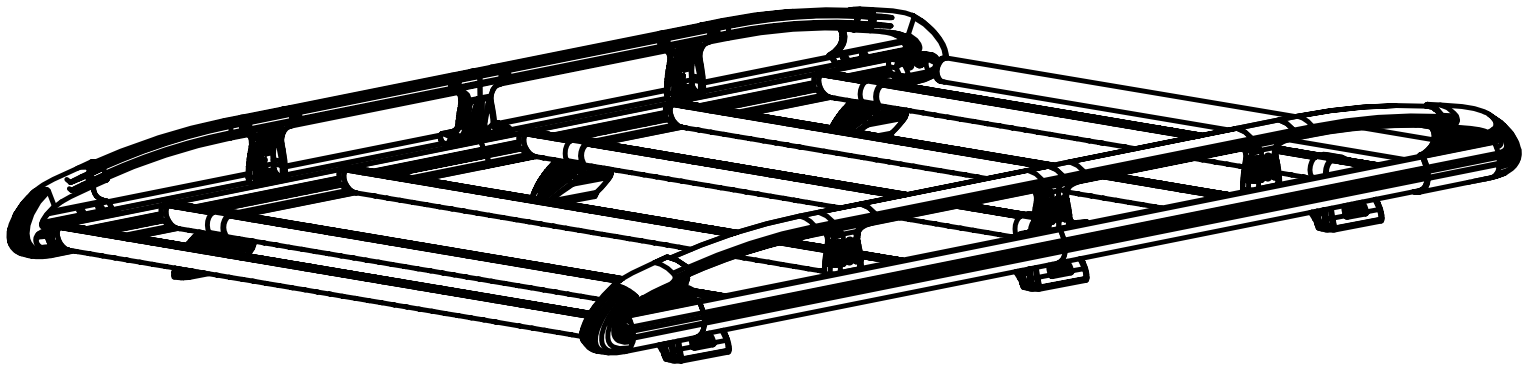

VA4KR

KammRack

Instructions

CITY CRASH

According to ISO/ PAS 11154:2006

VA4KR:

VAUXHALL Vivaro 2014- 2019
RENAULT Traffic 2014-
NISSAN NV300 2016- FIAT
Talento 2016-

Max
50kg/110lbs