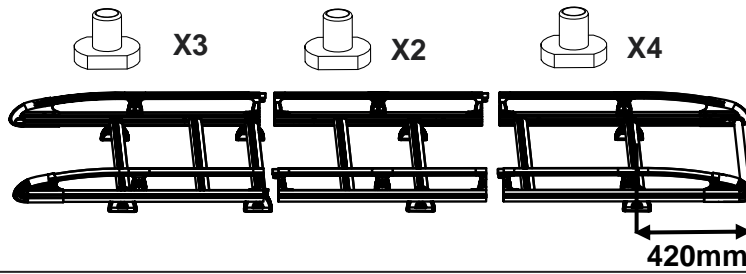

**K631/B631- Renault Traffic 2014- Nissan NV300/Fiat Talento 2016-
/Vauxhall Vivaro 2014-2019 L2, H1, Twin Doors**

**200kg
Max**

Pages 21-42, 59-68

A

**K630/B630- Renault Traffic 2014- Nissan NV300/Fiat Talento 2016-
/Vauxhall Vivaro 2014-2019 L1, H1, Tailgate**

**200kg
Max**

Page 43-68

B