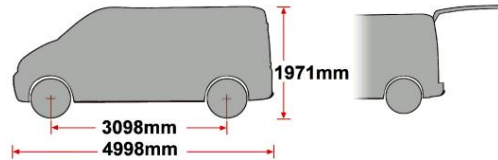

Page 43-68

B